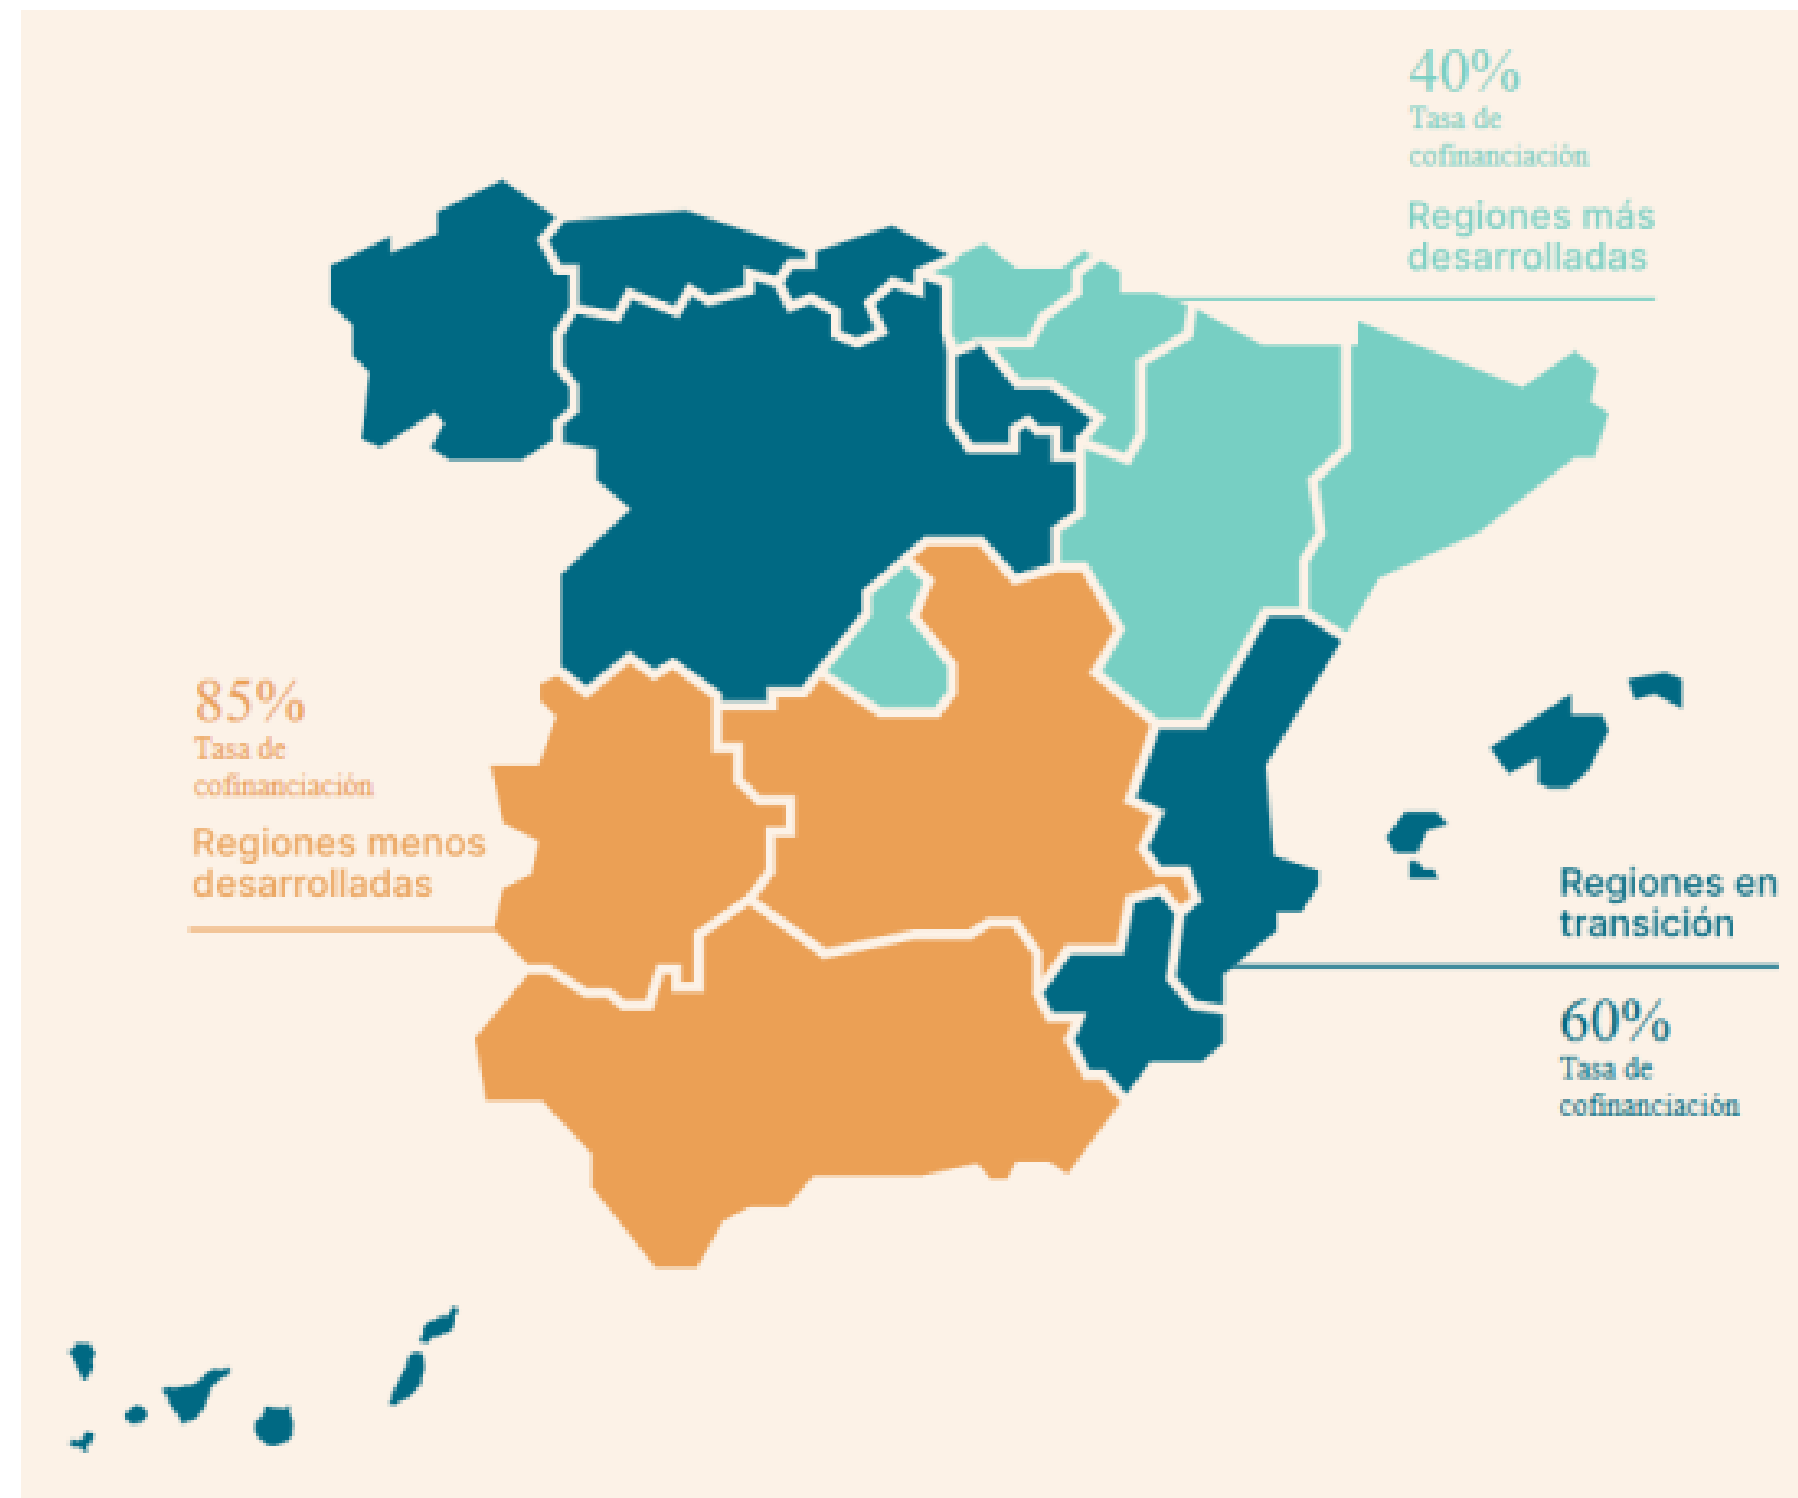

Porcentaje de cofinanciación FEDER